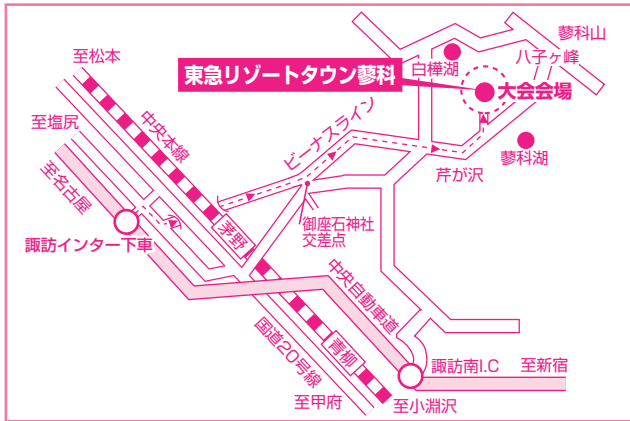

第26回

SBC蓼科東急 レディース グループテニス

期日 / 2010年5月25日(火)・26日(水)

主催 / SBC 信越放送(株) (株)東急リゾートサービス 企画 / (株)東洋プラン

SBC 信越放送(株) 諏訪放送局
〒392-0022 諏訪市高島3丁目 TEL0266-52-1518 (代)

東急リゾートサービス

〒391-0301 茅野市北山字鹿山4026-2 TEL0266-69-3244

蓼科東急テニスクラブ

ホテルハーヴェスト宿泊券など、協賛各社からの豪華賞品、参加賞をご用意いたしております!

協 賛

花の館 イトウ

御湖鶴
みこつる

天恵製菓

味の釜めし本舗 **おぎのや**
ドライブイン 諏訪インター店

JA信州諏訪