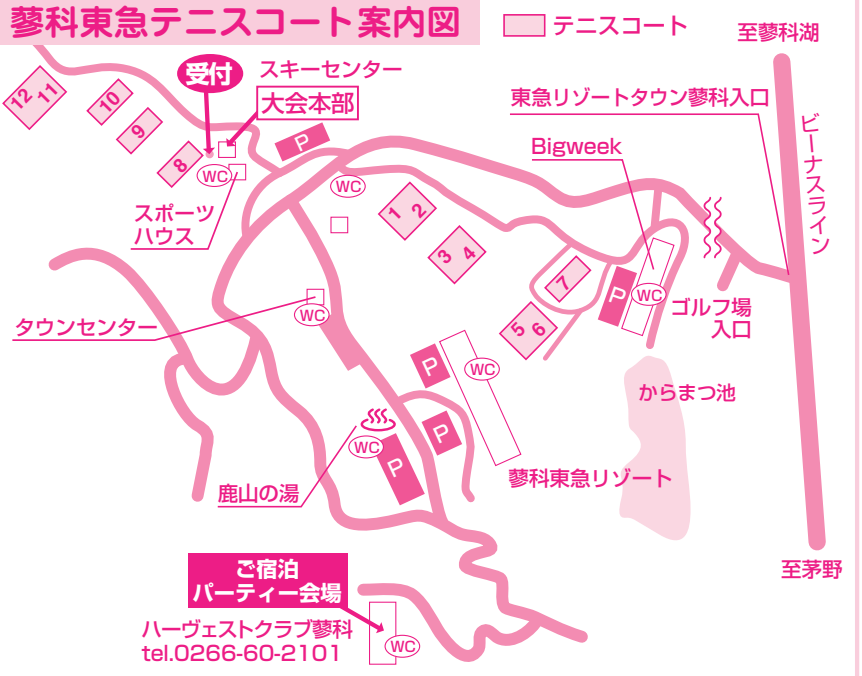

第26回

SBC蓼科東急 レディース グループテニス

期日 / 2010年5月25日(火)・26日(水)

主催 / SBC 信越放送(株) (株)東急リゾートサービス 企画 / (株)東洋プラン

SBC 信越放送(株) 諏訪放送局
〒392-0022 諏訪市高島3丁目 TEL0266-52-1518 (代)

東急リゾートサービス

〒391-0301 茅野市北山字鹿山4026-2 TEL0266-69-3244

蓼科東急テニスクラブ

ホテルハーヴェスト宿泊券など、協賛各社からの豪華賞品、参加賞をご用意いたしております!

協 賛

花の館 イトウ

御湖鶴
みこつる

天恵製菓

味の釜めし本舗 **おぎのや**
ドライブイン 諏訪インター店

JA信州諏訪

ナリス化粧品

旭松食品

SUWAガラスの里

蓼科高原 スパリゾート
鹿山の湯

東急 **ふれ愛のパートナー**
東急コミュニティー